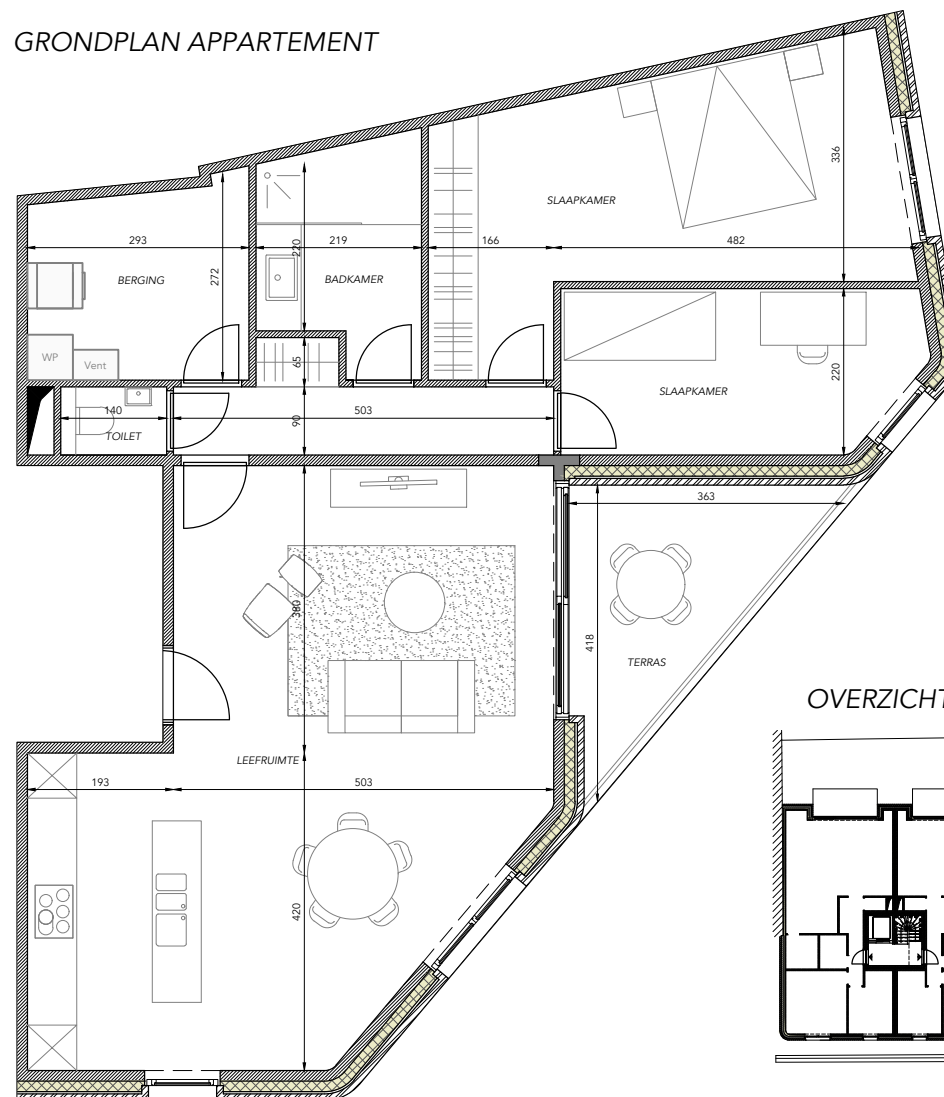

RESIDENTIE DE PROFT

APP 2.4

Woonopp. (bruto): 108 m²

Terras (bruto): 8 m²

Slaapkamers: 2

Badkamers: 1

BATO
ONTWERP · BOUW · VERKOOP

verkoop@batobouw.be
www.batobouw.be

GEVEL BLOKLAAN

GEVEL HOEK

GRONDPLAN APPARTEMENT

GEVEL NIEUWSTRAAT

OVERZICHT