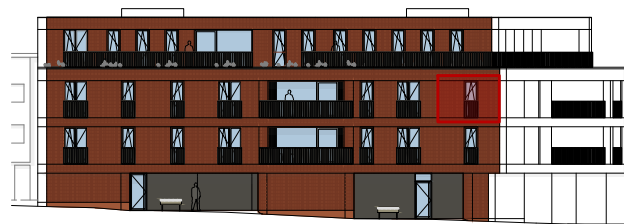

RESIDENTIE DE PROFT

APP 2.4

Woonopp. (bruto): 108 m²

Terras (bruto): 8 m²

Slaapkamers: 2

Badkamers: 1

BATO
ONTWERP · BOUW · VERKOOP

verkoop@batobouw.be
www.batobouw.be

GEVEL BLOKLAAN

GEVEL HOEK

GRONDPLAN APPARTEMENT

GEVEL NIEUWSTRAAT

OVERZICHT