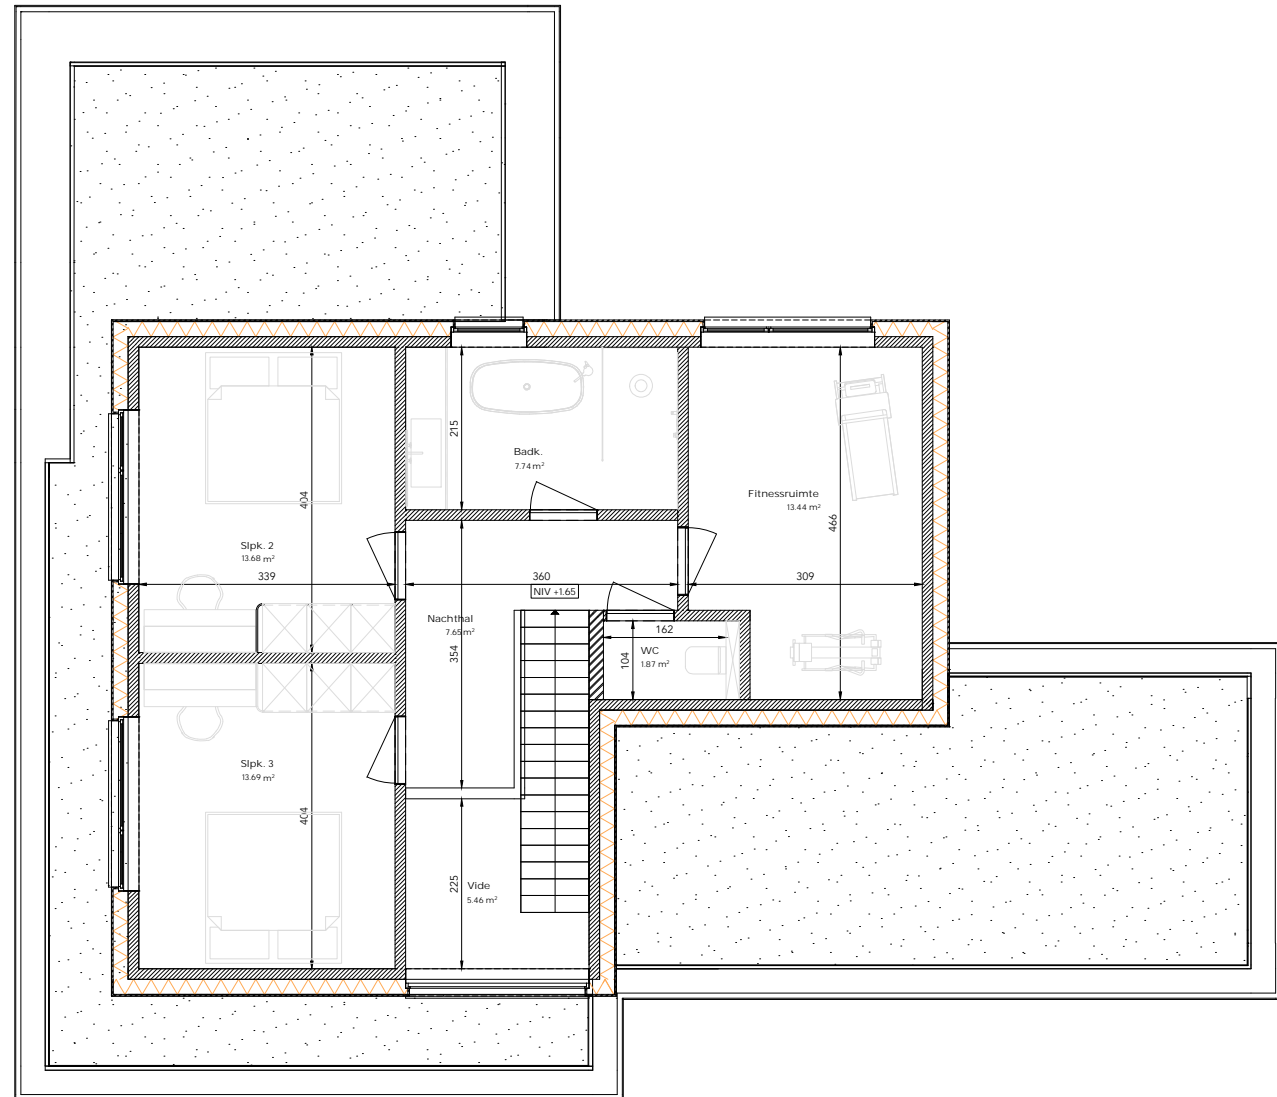

SCHEPDAAL ZEYPWEG 2

Perceel: 581 m²

Gelijkvloers: 132 m²

Tussenverdiep: 38 m²

Verdiep: 83 m²

Slaapkamers: 4

Badkamers: 2

BATO
ONTWERP · BOUW · VERKOOP

verkoop@batobouw.be
www.batobouw.be

GELIJKVLOERS &
TUSSENVERDIEP

SCHEPDAAL ZEYPWEG 2

Perceel: 581 m²

Gelijkvloers: 132 m²
Tussenverdiep: 38 m²
Verdiep: 83 m²

Slaapkamers: 4
Badkamers: 2

SCHEPDAAL ZEYPWEG 2

Perceel: 581 m²

Gelijkvloers: 132 m²

Tussenverdiep: 38 m²

Verdiep: 83 m²

Slaapkamers: 4

Badkamers: 2

BATO
ONTWERP · BOUW · VERKOOP

verkoop@batobouw.be
www.batobouw.be