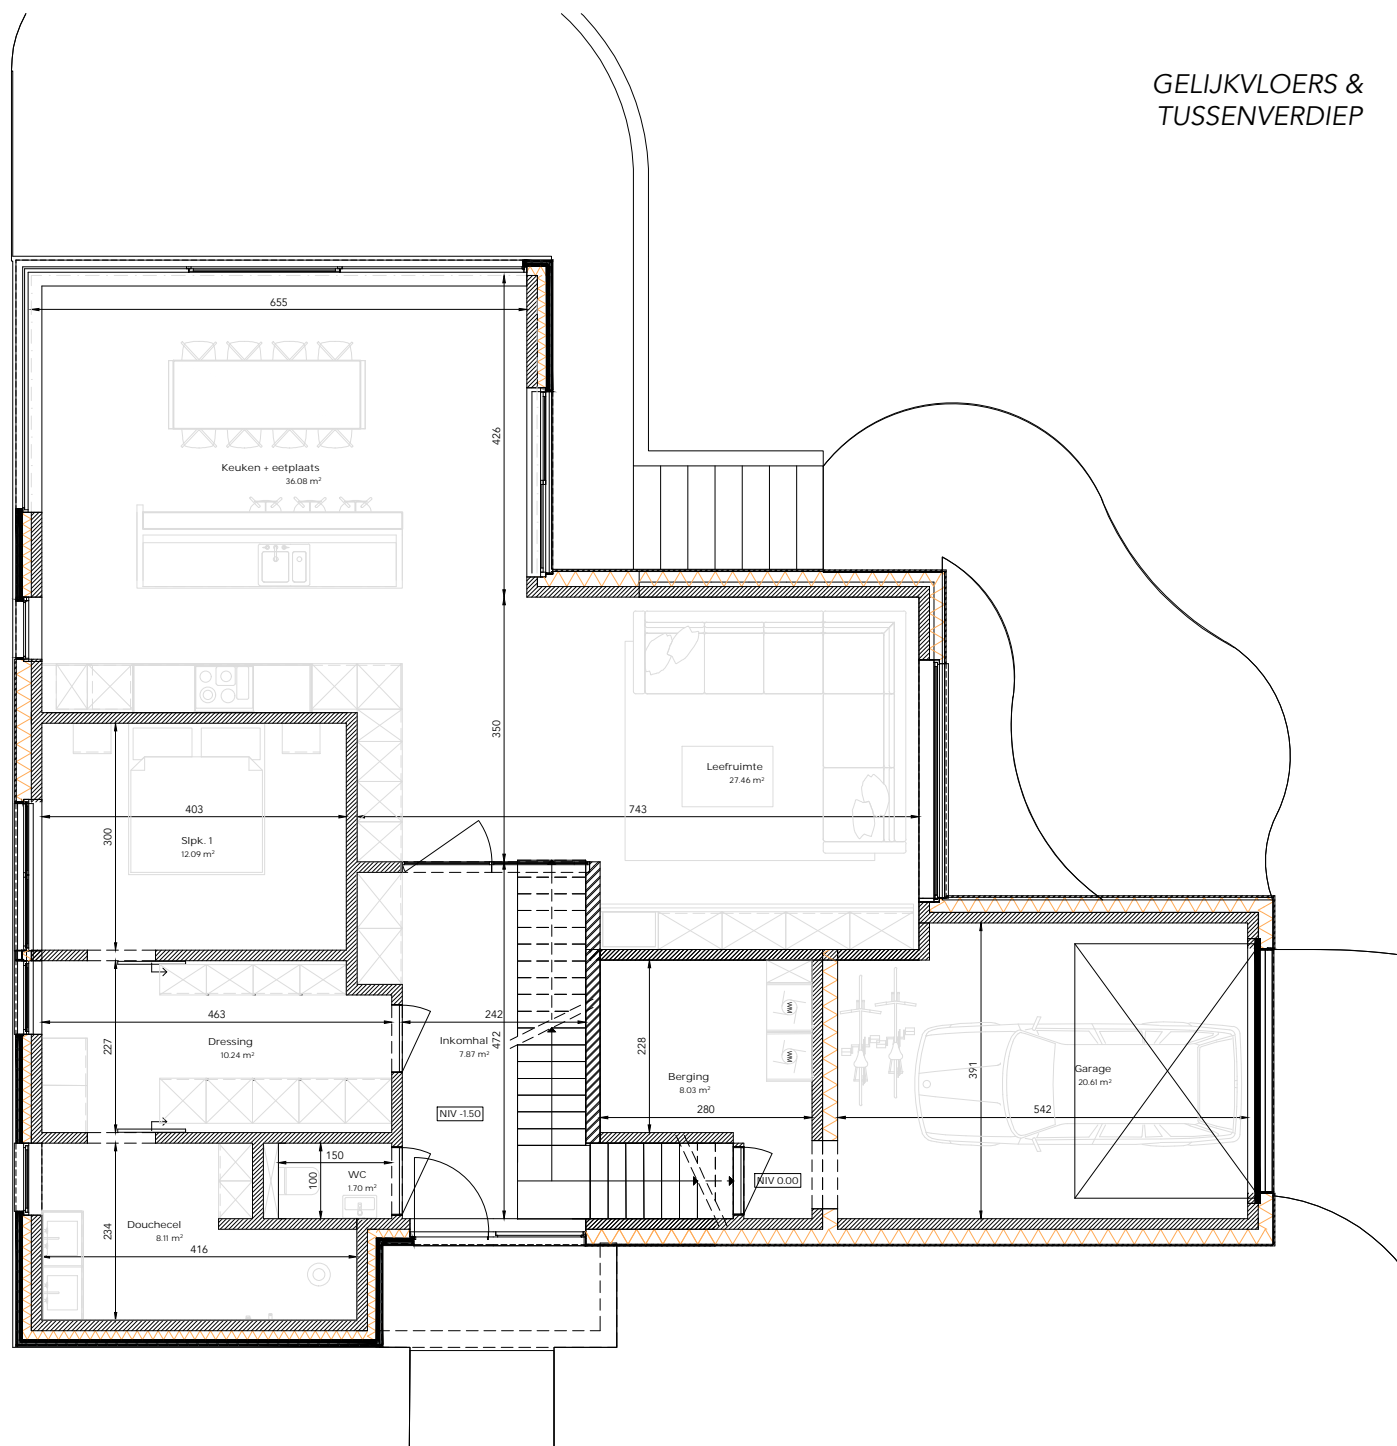

SCHEPDAAL ZEYPWEG 2

Perceel: 581 m²

Gelijkvloers: 132 m²

Tussenverdiep: 38 m²

Verdiep: 83 m²

Slaapkamers: 4

Badkamers: 2

BATO
ONTWERP · BOUW · VERKOOP

verkoop@batobouw.be
www.batobouw.be

GELIJKVLOERS &
TUSSENVERDIEP

SCHEPDAAL ZEYPWEG 2

Perceel: 581 m²

Gelijkvloers: 132 m²
Tussenverdiep: 38 m²
Verdiep: 83 m²

Slaapkamers: 4
Badkamers: 2

SCHEPDAAL ZEYPWEG 2

Perceel: 581 m²

Gelijkvloers: 132 m²

Tussenverdiep: 38 m²

Verdiep: 83 m²

Slaapkamers: 4

Badkamers: 2

BATO
ONTWERP · BOUW · VERKOOP

verkoop@batobouw.be
www.batobouw.be