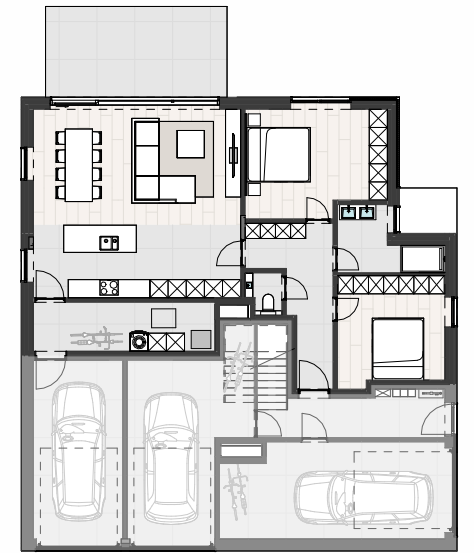

Gooik Villa Odille

Appartement 0.1
Letterbeekstraat 2

 **2**
 **1**
 **117**
 m²

Verdieping: GLV
 Terrasoppervlakte: 18 m²

 ONTWERP • BOUW • VERKOOP
 verkoop@batobouw.be
 www.batobouw.be

berkeinarchitects

Gooik Villa Odille

Inplantingsplan

Grondoppervlakte: 661 m²

Tuinoppervlakte: 335 m²

BATO

ONTWERP • BOUW • VERKOOP

verkoop@batobouw.be
www.batobouw.be

berkeinarchitects