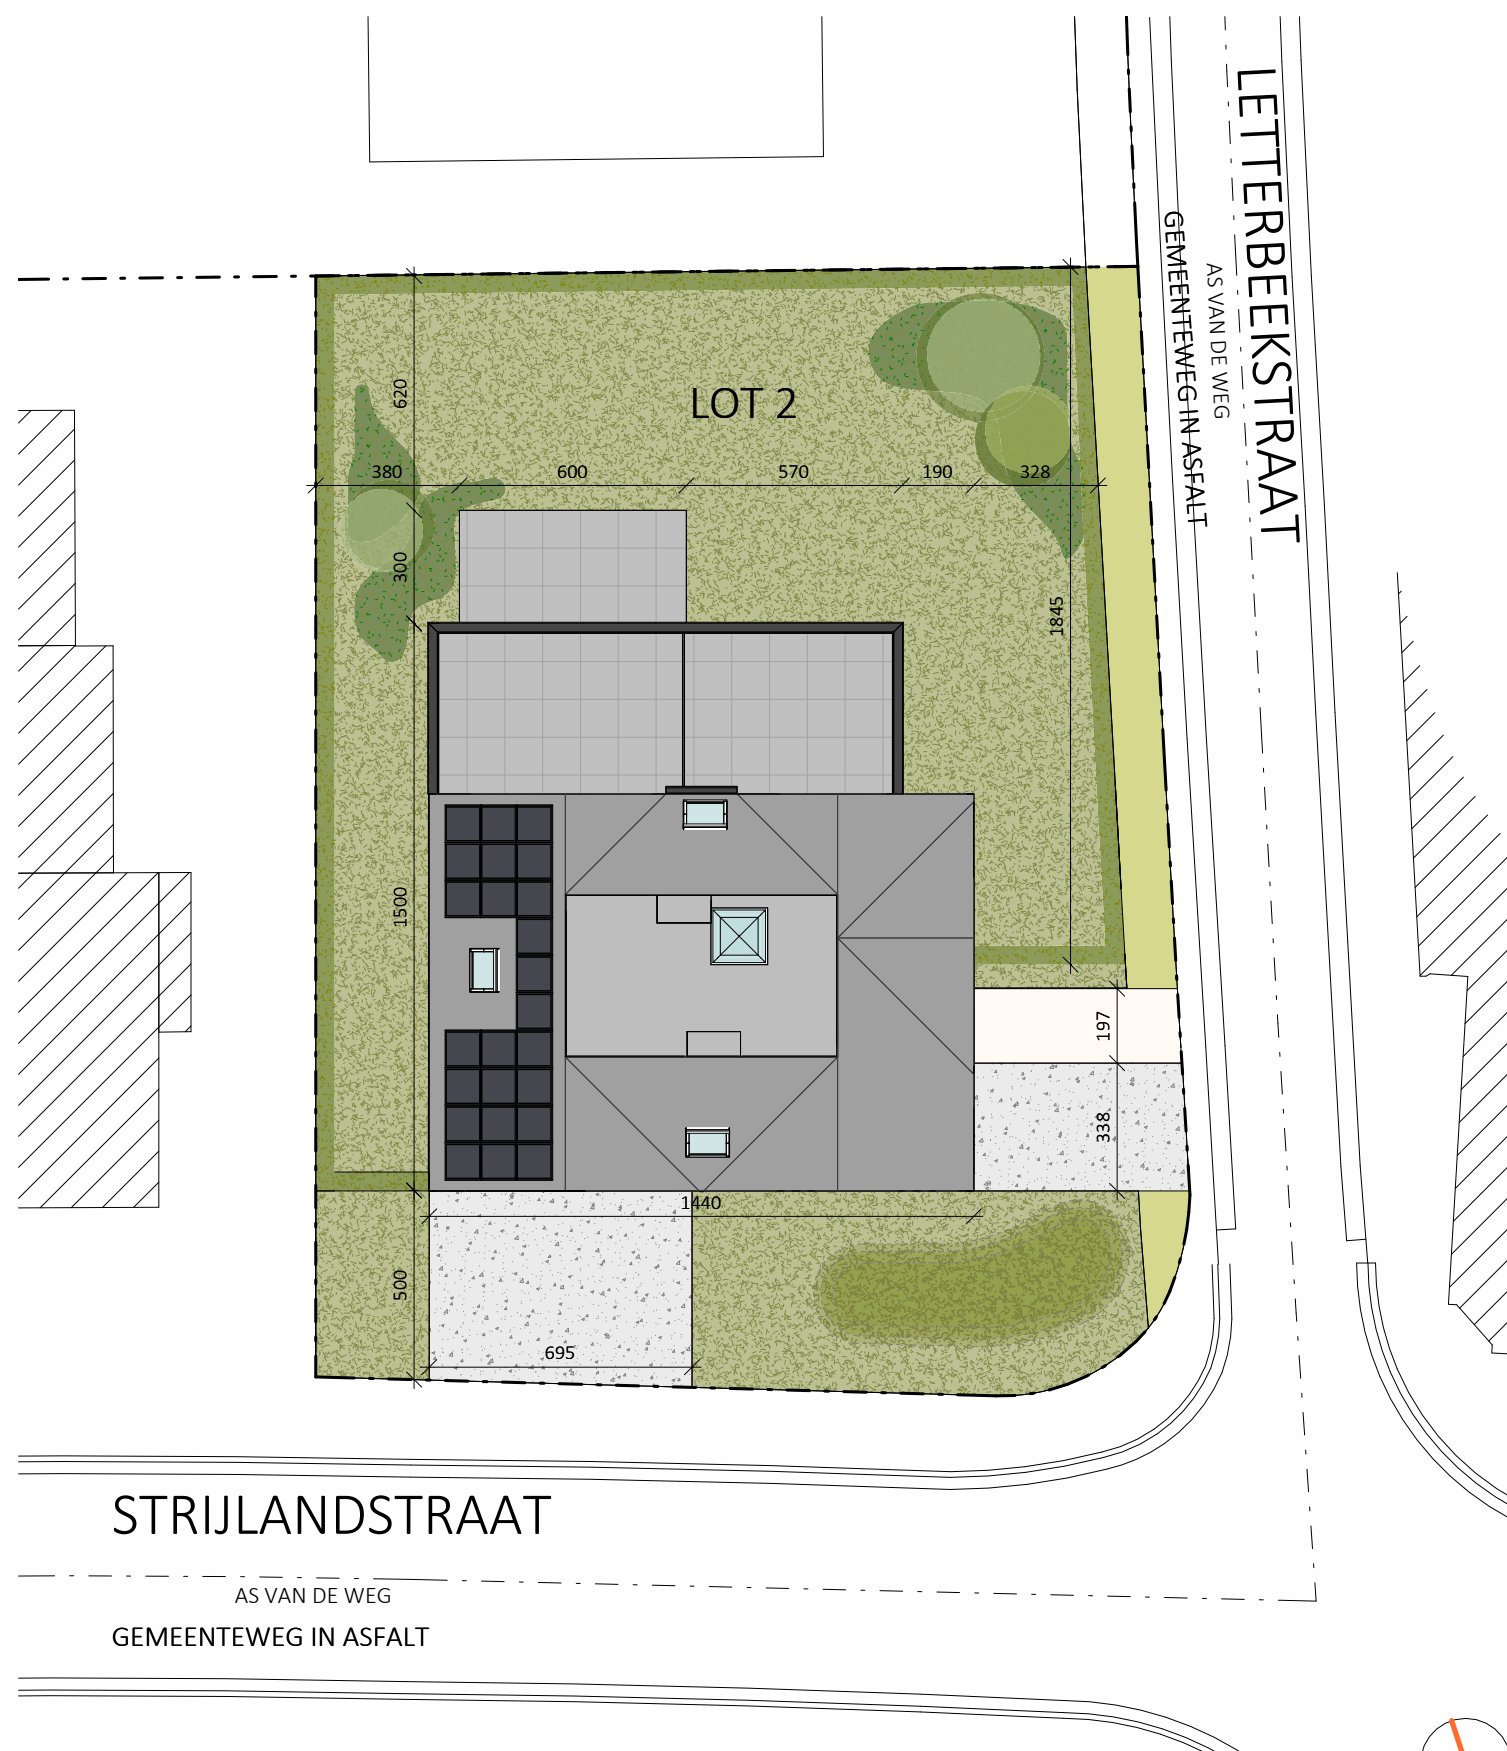

Gooik Villa Odille

Appartement 0.1
Letterbeekstraat 2

 **2**
 **1**
 **117**
 m²

Verdieping: GLV
 Terrasoppervlakte: 18 m²

 ONTWERP • BOUW • VERKOOP
 verkoop@batobouw.be
 www.batobouw.be

berkeinarchitects

Gooik Villa Odille

Inplantingsplan

Grondoppervlakte: 661 m²

Tuinoppervlakte: 335 m²

BATO

ONTWERP • BOUW • VERKOOP

verkoop@batobouw.be
www.batobouw.be

berkeinarchitects