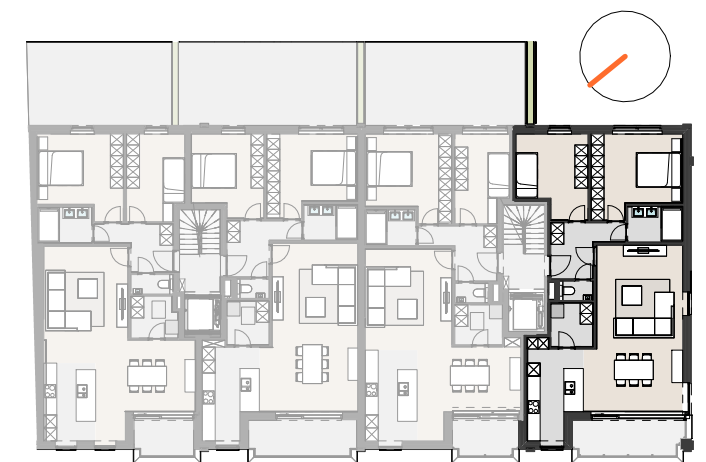

Schepdaal RESIDENTIE LOUISE

E. Eylenboschstraat 16 - 102

2 **1** **104**
m²

Verdieping: 1
Terrasoppervlakte: 9 m²

BATO
ONTWERP · BOUW · VERKOOP

verkoop@batobouw.be
www.batobouw.be

berkeinarchitects
Geert Berkein