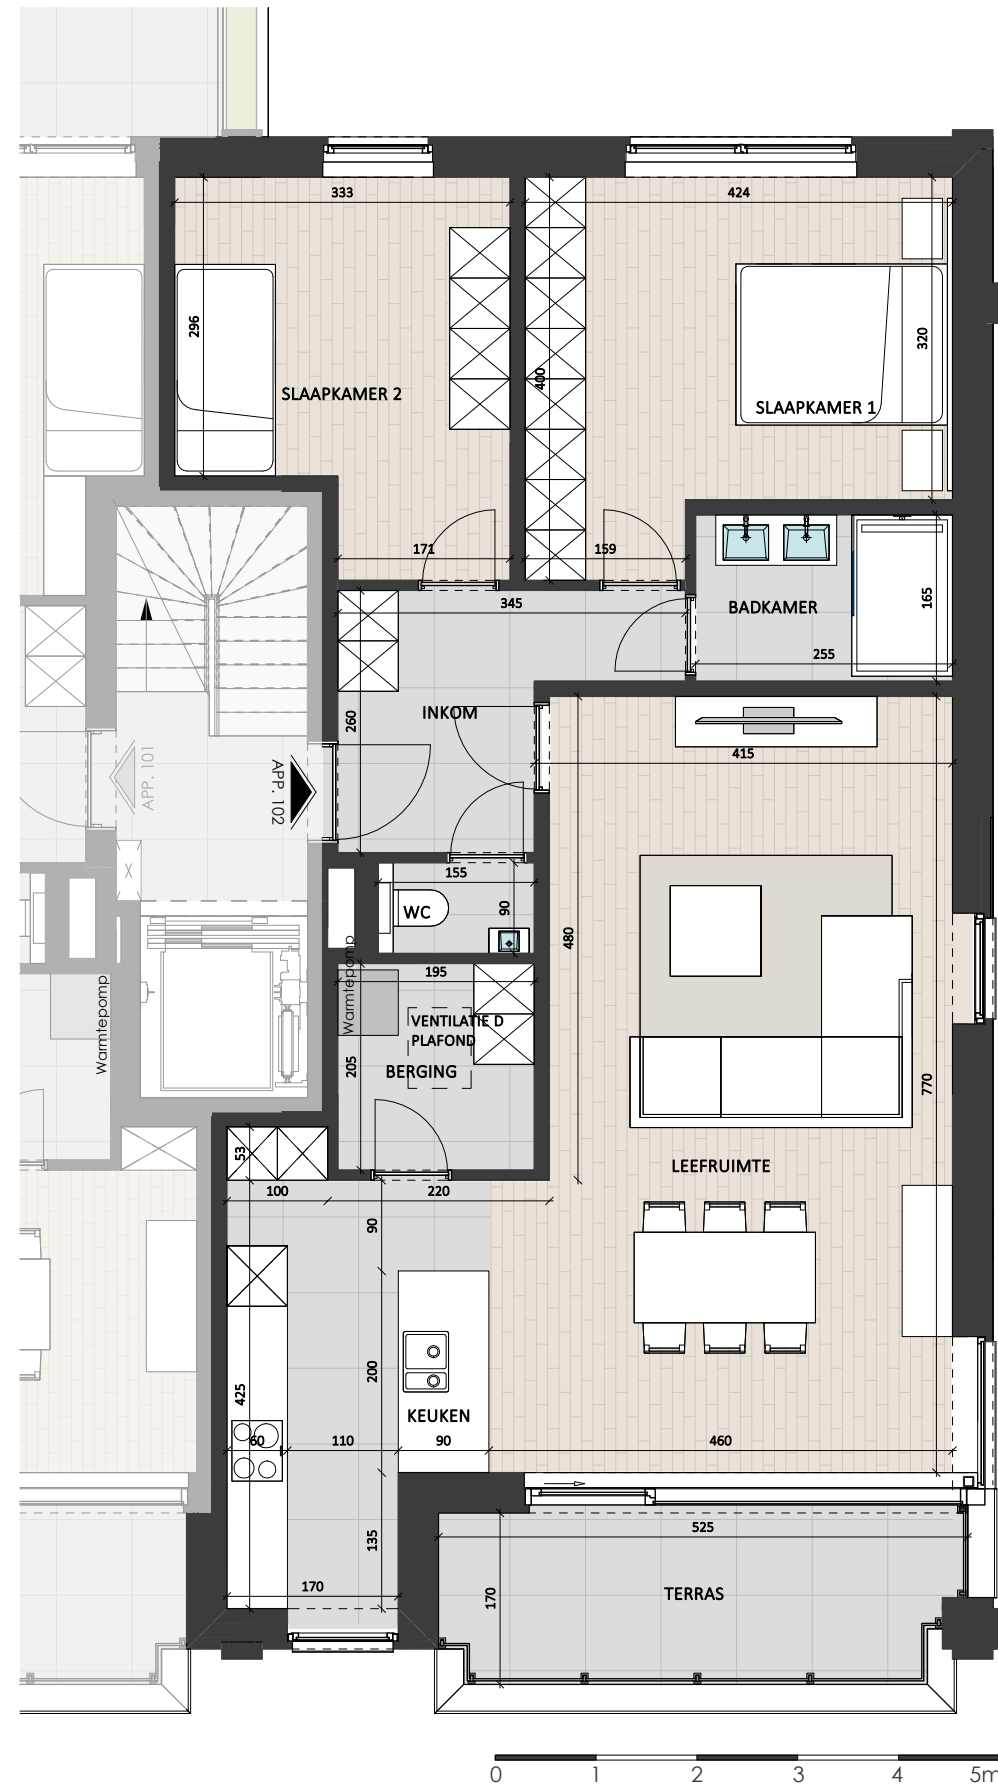

Schepdaal RESIDENTIE LOUISE

E. Eylenboschstraat 16 - 102

2 **1** **104**
m²

Verdieping: 1
Terrasoppervlakte: 9 m²

BATO
ONTWERP · BOUW · VERKOOP

verkoop@batobouw.be
www.batobouw.be

berkeinarchitects
Geert Berkein