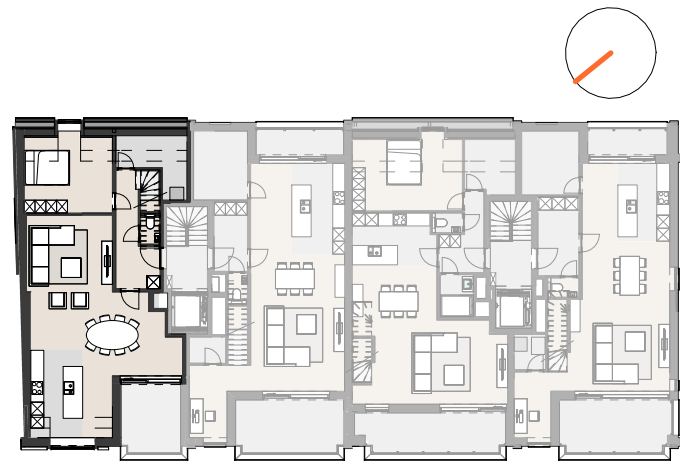

# Schepdaal RESIDENTIE LOUISE

E. Eylenboschstraat 18A - 201

2 1 148  
  

Verdieping: 2  
Terrasoppervlakte: 9 m²

verkoop@batobouw.be  
www.batobouw.be

# Schepdaal RESIDENTIE LOUISE

E. Eylenboschstraat 18A - 201

2 1 148

Verdieping: 3  
Terrasoppervlakte: 9 m²

**BATO**  
ONTWERP · BOUW · VERKOOP

verkoop@batobouw.be  
www.batobouw.be

**berkein**architects  
Geert Berkein