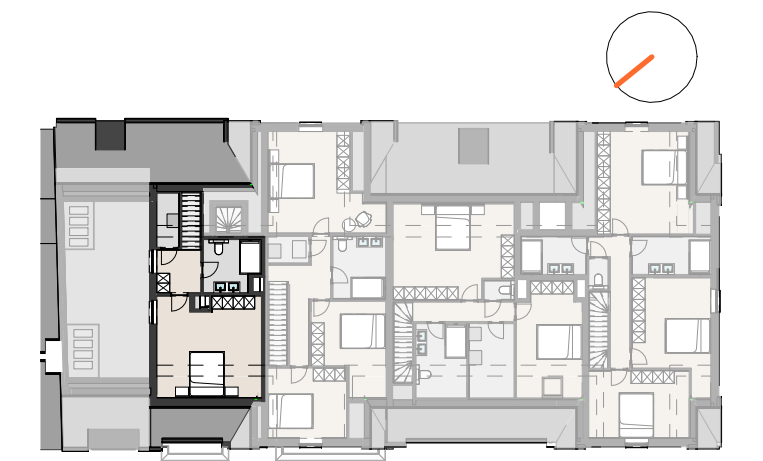

# Schepdaal RESIDENTIE LOUISE

E. Eylenboschstraat 18A - 201

2 1 148  
  

Verdieping: 2  
Terrasoppervlakte: 9 m²

verkoop@batobouw.be  
www.batobouw.be

# Schepdaal RESIDENTIE LOUISE

E. Eylenboschstraat 18A - 201

2 1 148

Verdieping: 3  
Terrasoppervlakte: 9 m²

**BATO**  
ONTWERP · BOUW · VERKOOP

verkoop@batobouw.be  
www.batobouw.be

**berkein**architects  
Geert Berkein