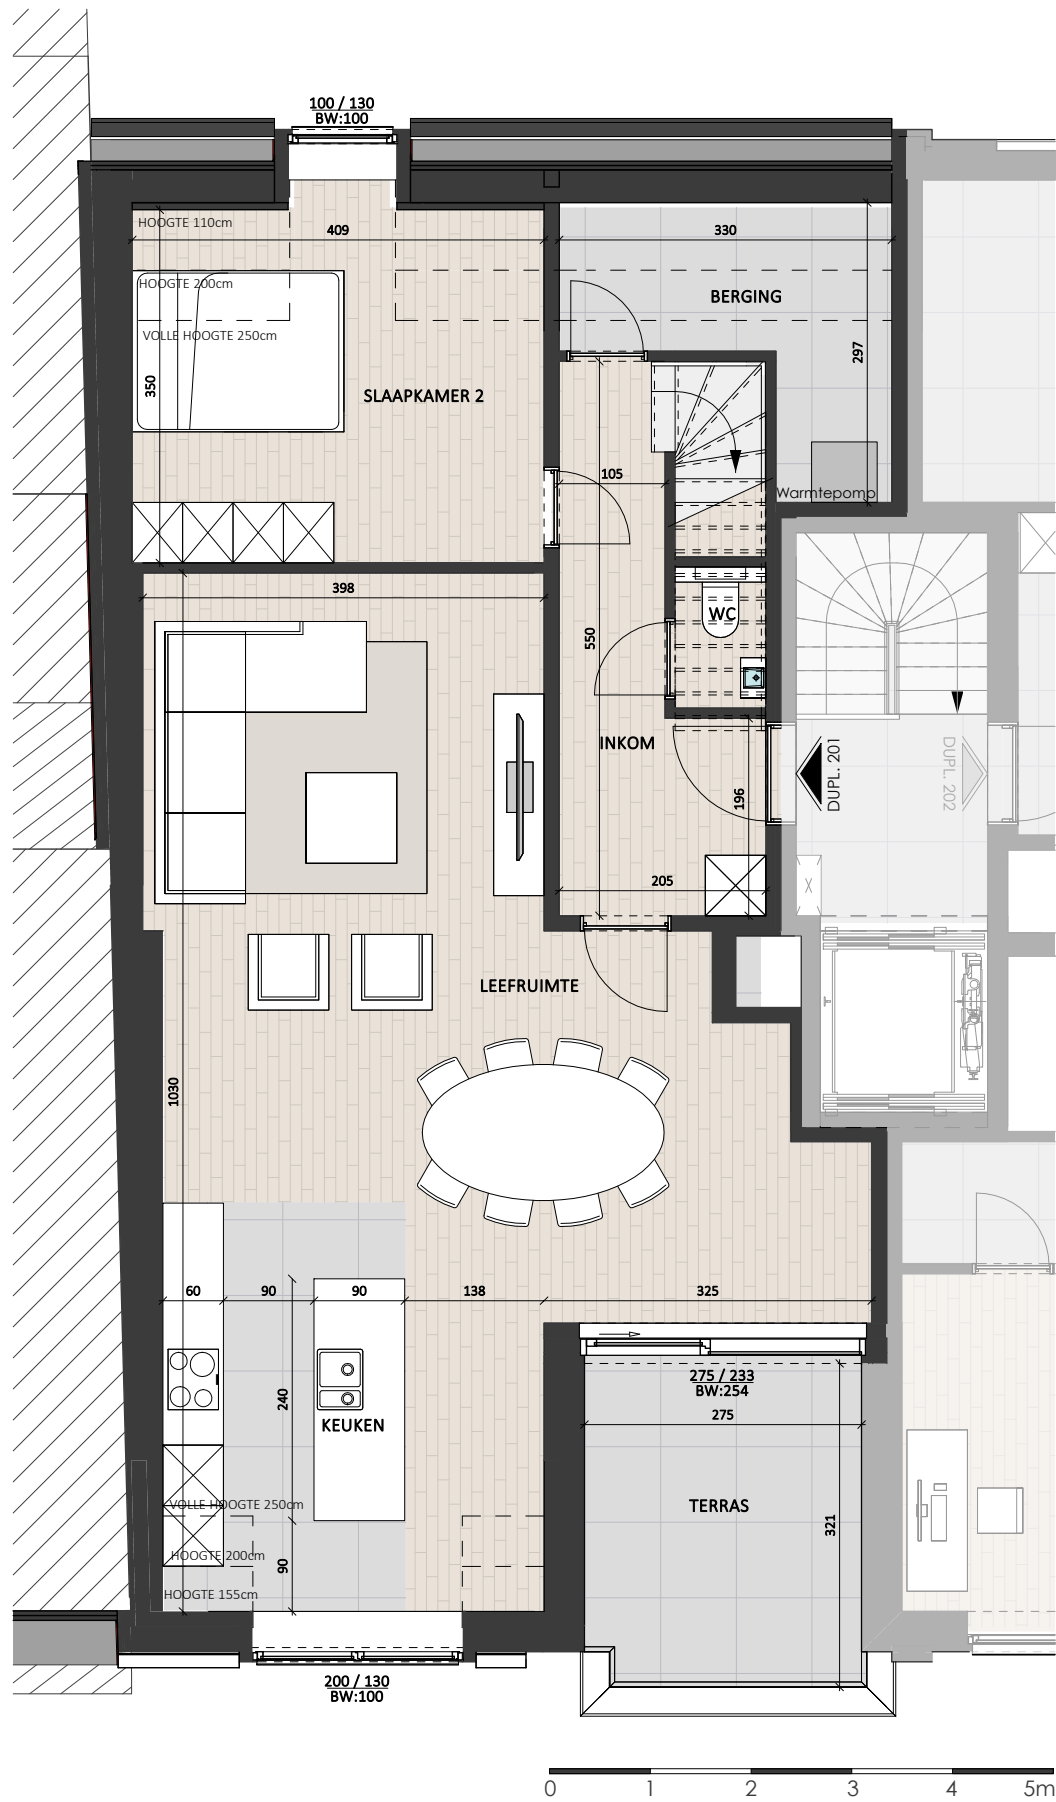

# Schepdaal RESIDENTIE LOUISE

E. Eylenboschstraat 18A - 201

2 1 148  
  

Verdieping: 2  
Terrasoppervlakte: 9 m²

verkoop@batobouw.be  
www.batobouw.be

# Schepdaal RESIDENTIE LOUISE

E. Eylenboschstraat 18A - 201

2 1 148

Verdieping: 3  
Terrasoppervlakte: 9 m²

**BATO**  
ONTWERP · BOUW · VERKOOP

verkoop@batobouw.be  
www.batobouw.be

**berkein**architects  
Geert Berkein