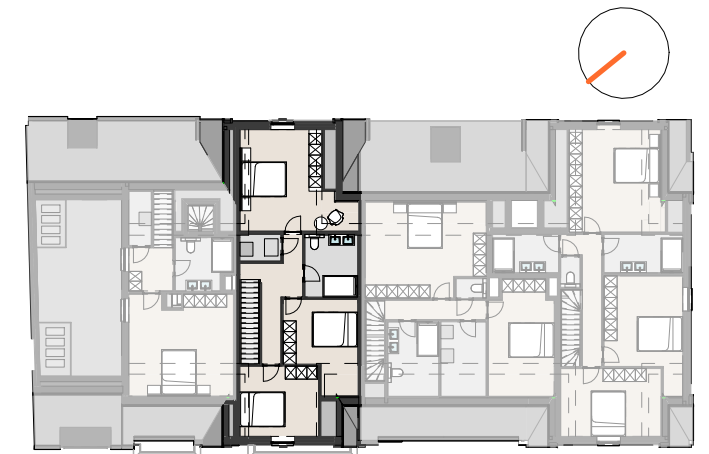

# Schepdaal RESIDENTIE LOUISE

E. Eylenboschstraat 18A - 202

**3** **1** **170**  
  

Verdieping: 2  
 Terrasoppervlakte: 18 m²

**BATO**  
 ONTWERP · BOUW · VERKOOP

verkoop@batobouw.be  
 www.batobouw.be

**berkein**architects  
 Geert Berkein

# Schepdaal RESIDENTIE LOUISE

E. Eylenboschstraat 18A - 202

**3** **1** **170**  
  

Verdieping: 3  
 Terrasoppervlakte: 18 m²

**BATO**  
 ONTWERP · BOUW · VERKOOP

verkoop@batobouw.be  
 www.batobouw.be

**berkein**architects  
 Geert Berkein