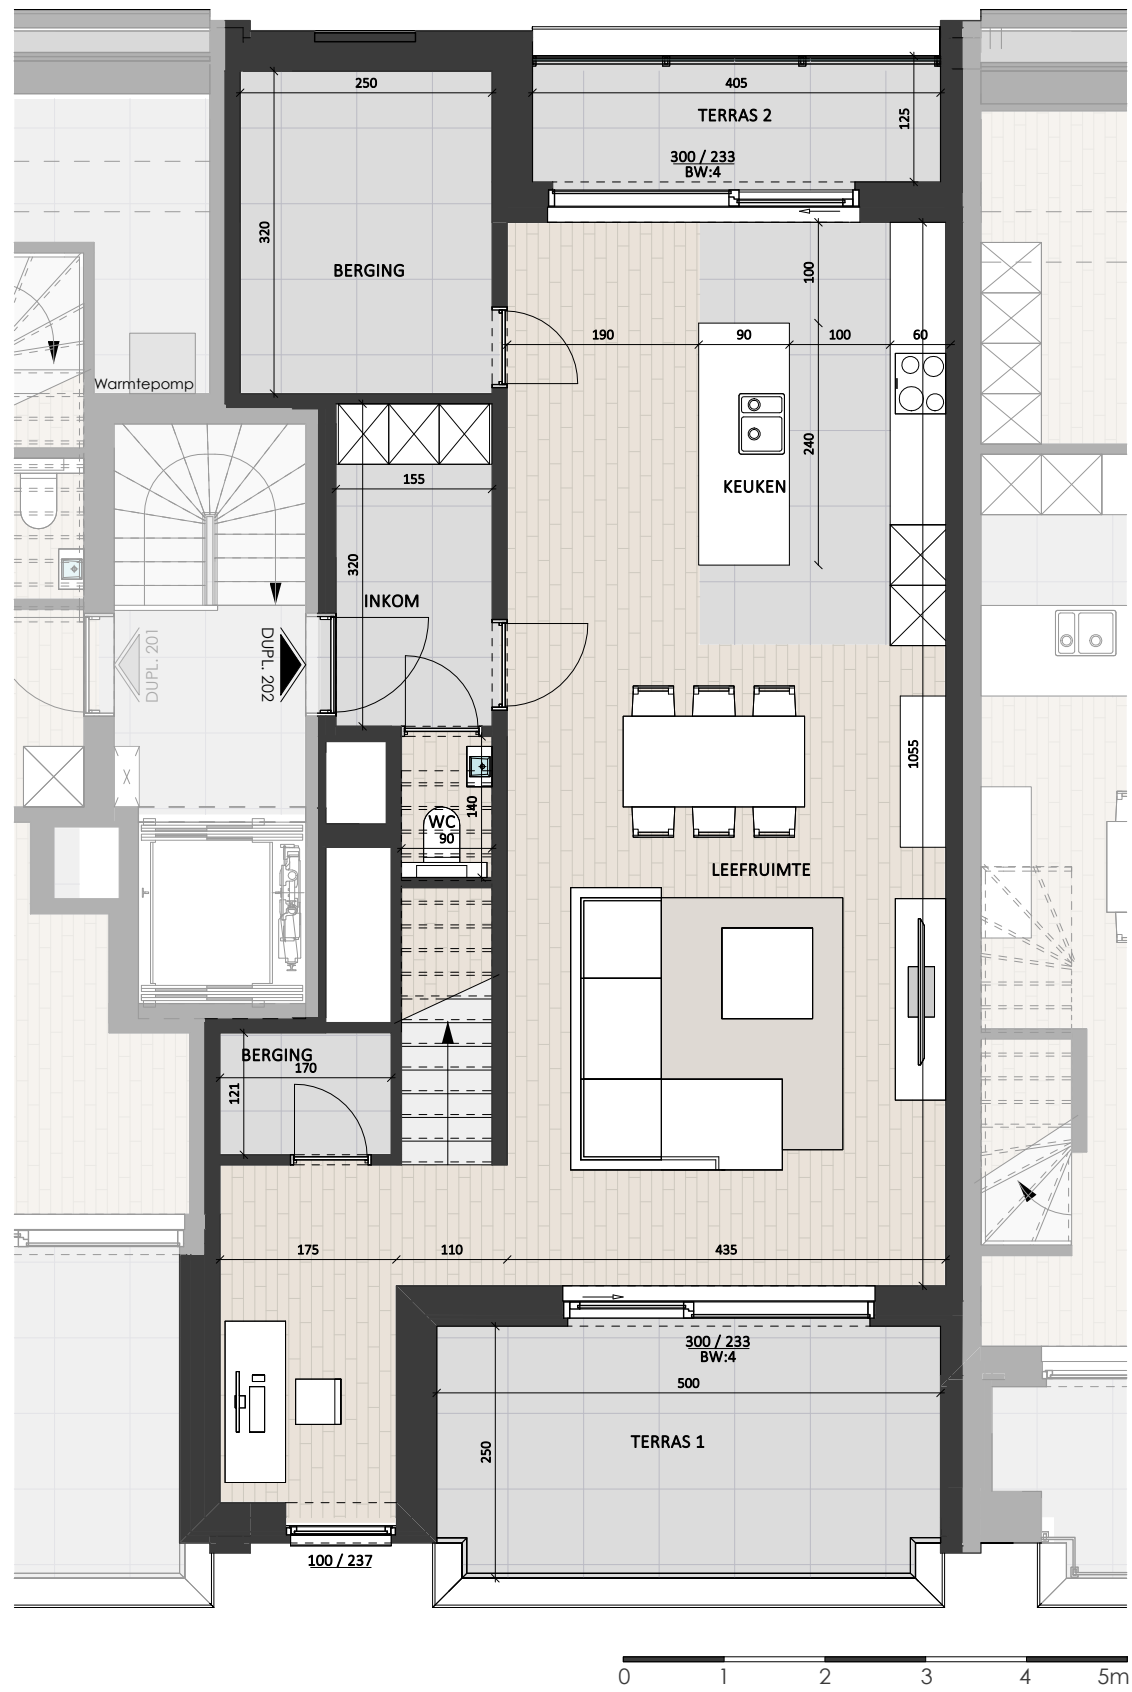

# Schepdaal RESIDENTIE LOUISE

E. Eylenboschstraat 18A - 202

**3** **1** **170**  
  

Verdieping: 2  
 Terrasoppervlakte: 18 m²

**BATO**  
 ONTWERP · BOUW · VERKOOP

verkoop@batobouw.be  
 www.batobouw.be

**berkein**architects  
 Geert Berkein

# Schepdaal RESIDENTIE LOUISE

E. Eylenboschstraat 18A - 202

**3** **1** **170**  
  

Verdieping: 3  
 Terrasoppervlakte: 18 m²

**BATO**  
 ONTWERP · BOUW · VERKOOP

verkoop@batobouw.be  
 www.batobouw.be

**berkein**architects  
 Geert Berkein