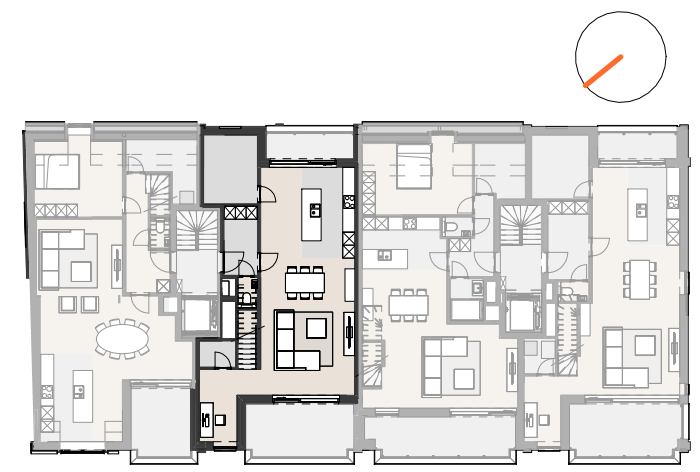

# Schepdaal RESIDENTIE LOUISE

E. Eylenboschstraat 18A - 202

**3** **1** **170**  
  

Verdieping: 2  
 Terrasoppervlakte: 18 m²

**BATO**  
 ONTWERP · BOUW · VERKOOP

verkoop@batobouw.be  
 www.batobouw.be

**berkein**architects  
 Geert Berkein

# Schepdaal RESIDENTIE LOUISE

E. Eylenboschstraat 18A - 202

**3** **1** **170**  
  

Verdieping: 3  
 Terrasoppervlakte: 18 m²

**BATO**  
 ONTWERP · BOUW · VERKOOP

verkoop@batobouw.be  
 www.batobouw.be

**berkein**architects  
 Geert Berkein