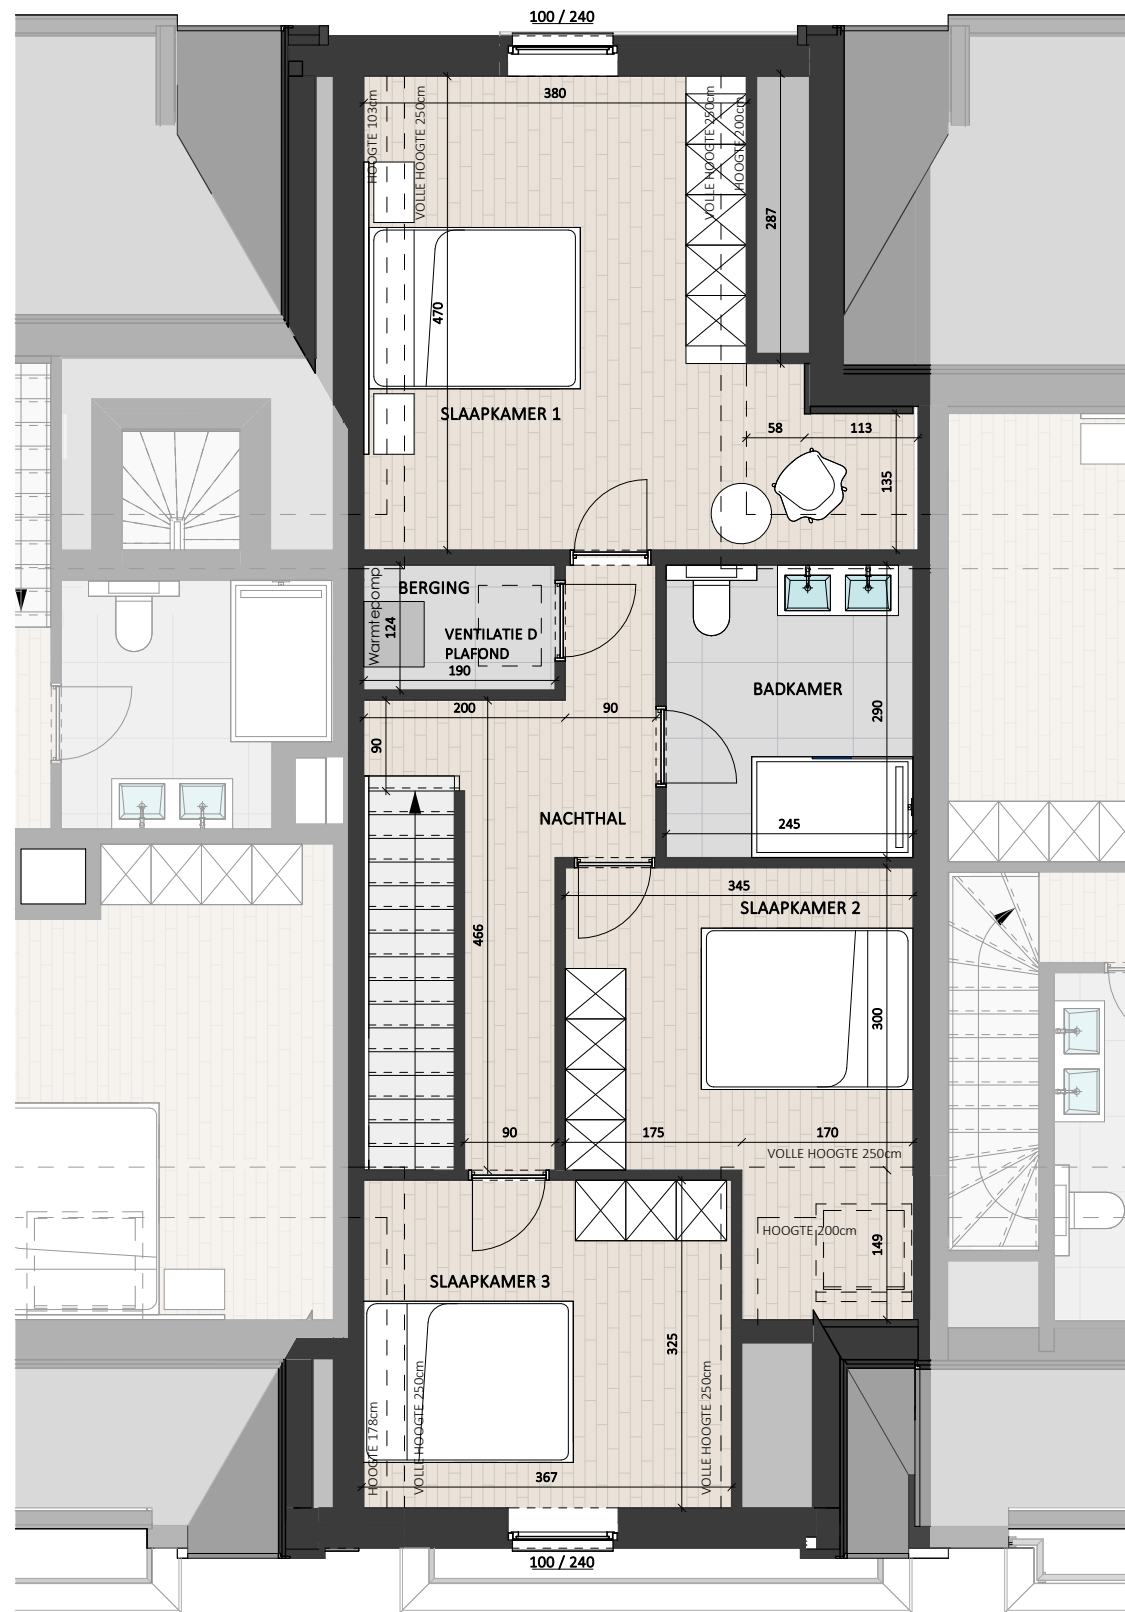

# Schepdaal RESIDENTIE LOUISE

E. Eylenboschstraat 18A - 202

**3** **1** **170**  
  

Verdieping: 2  
 Terrasoppervlakte: 18 m²

**BATO**  
 ONTWERP · BOUW · VERKOOP

verkoop@batobouw.be  
 www.batobouw.be

**berkein**architects  
 Geert Berkein

# Schepdaal RESIDENTIE LOUISE

E. Eylenboschstraat 18A - 202

**3** **1** **170**  
  

Verdieping: 3  
 Terrasoppervlakte: 18 m²

**BATO**  
 ONTWERP · BOUW · VERKOOP

verkoop@batobouw.be  
 www.batobouw.be

**berkein**architects  
 Geert Berkein