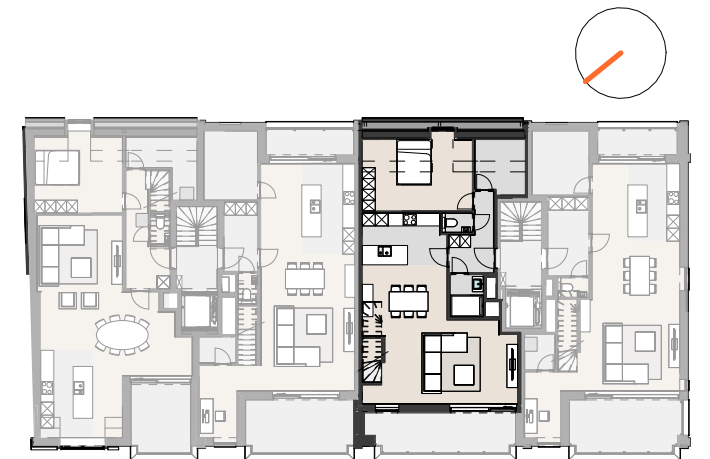

Schepdaal RESIDENTIE LOUISE

E. Eylenboschstraat 16 - 201

3 **2** **186**
  
 Verdieping: 2
 Terrasoppervlakte: 15 m²

0 1 2 3 4 5m

BATO
ONTWERP · BOUW · VERKOOP

verkoop@batobouw.be
www.batobouw.be

berkeinarchitects
Geert Berkein

Schepdaal RESIDENTIE LOUISE

E. Eylenboschstraat 16 - 201

3 **2** **186**
  
 Verdieping: 3
 Terrasoppervlakte: 15 m²

BATO
ONTWERP · BOUW · VERKOOP

verkoop@batobouw.be
www.batobouw.be

berkeinarchitects
Geert Berkein