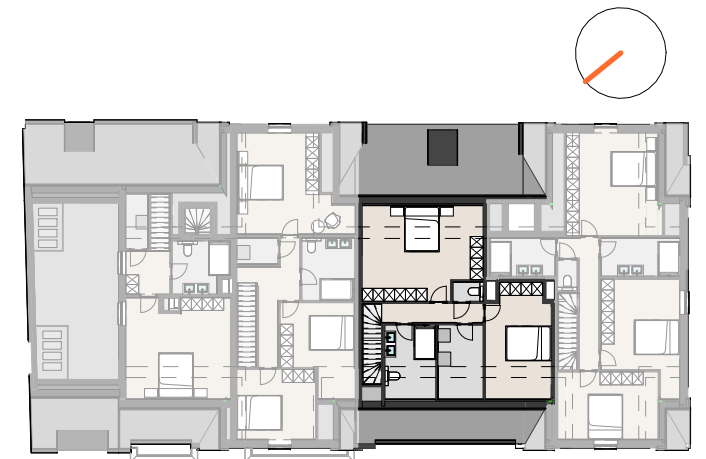

Schepdaal RESIDENTIE LOUISE

E. Eylenboschstraat 16 - 201

3 **2** **186**
  
 Verdieping: 2
 Terrasoppervlakte: 15 m²

0 1 2 3 4 5m

BATO
ONTWERP · BOUW · VERKOOP

verkoop@batobouw.be
www.batobouw.be

berkeinarchitects
Geert Berkein

Schepdaal RESIDENTIE LOUISE

E. Eylenboschstraat 16 - 201

3 **2** **186**
  
 Verdieping: 3
 Terrasoppervlakte: 15 m²

BATO
ONTWERP · BOUW · VERKOOP

verkoop@batobouw.be
www.batobouw.be

berkeinarchitects
Geert Berkein