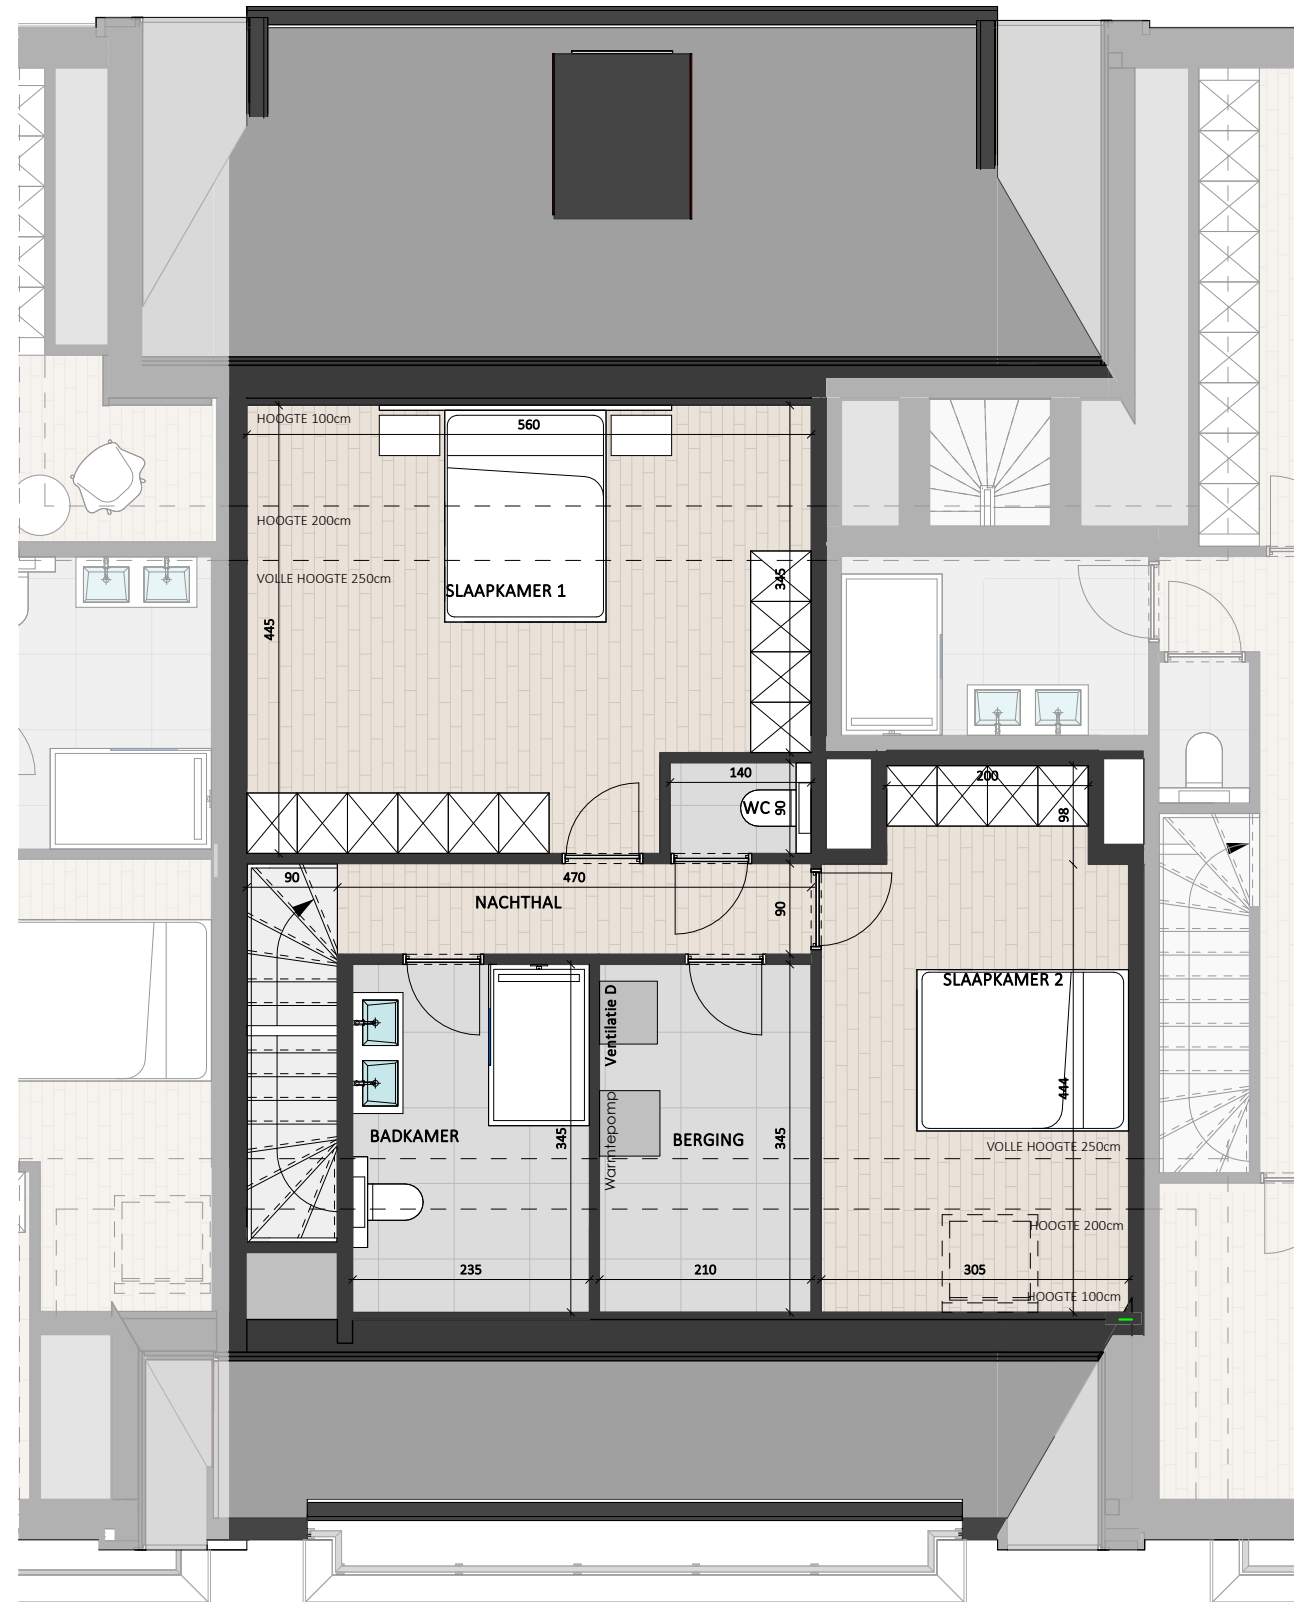

Schepdaal RESIDENTIE LOUISE

E. Eylenboschstraat 16 - 201

3 **2** **186**
  
 Verdieping: 2
 Terrasoppervlakte: 15 m²

0 1 2 3 4 5m

BATO
ONTWERP · BOUW · VERKOOP

verkoop@batobouw.be
www.batobouw.be

berkeinarchitects
Geert Berkein

Schepdaal RESIDENTIE LOUISE

E. Eylenboschstraat 16 - 201

3 **2** **186**
  
 Verdieping: 3
 Terrasoppervlakte: 15 m²

BATO
ONTWERP · BOUW · VERKOOP

verkoop@batobouw.be
www.batobouw.be

berkeinarchitects
Geert Berkein