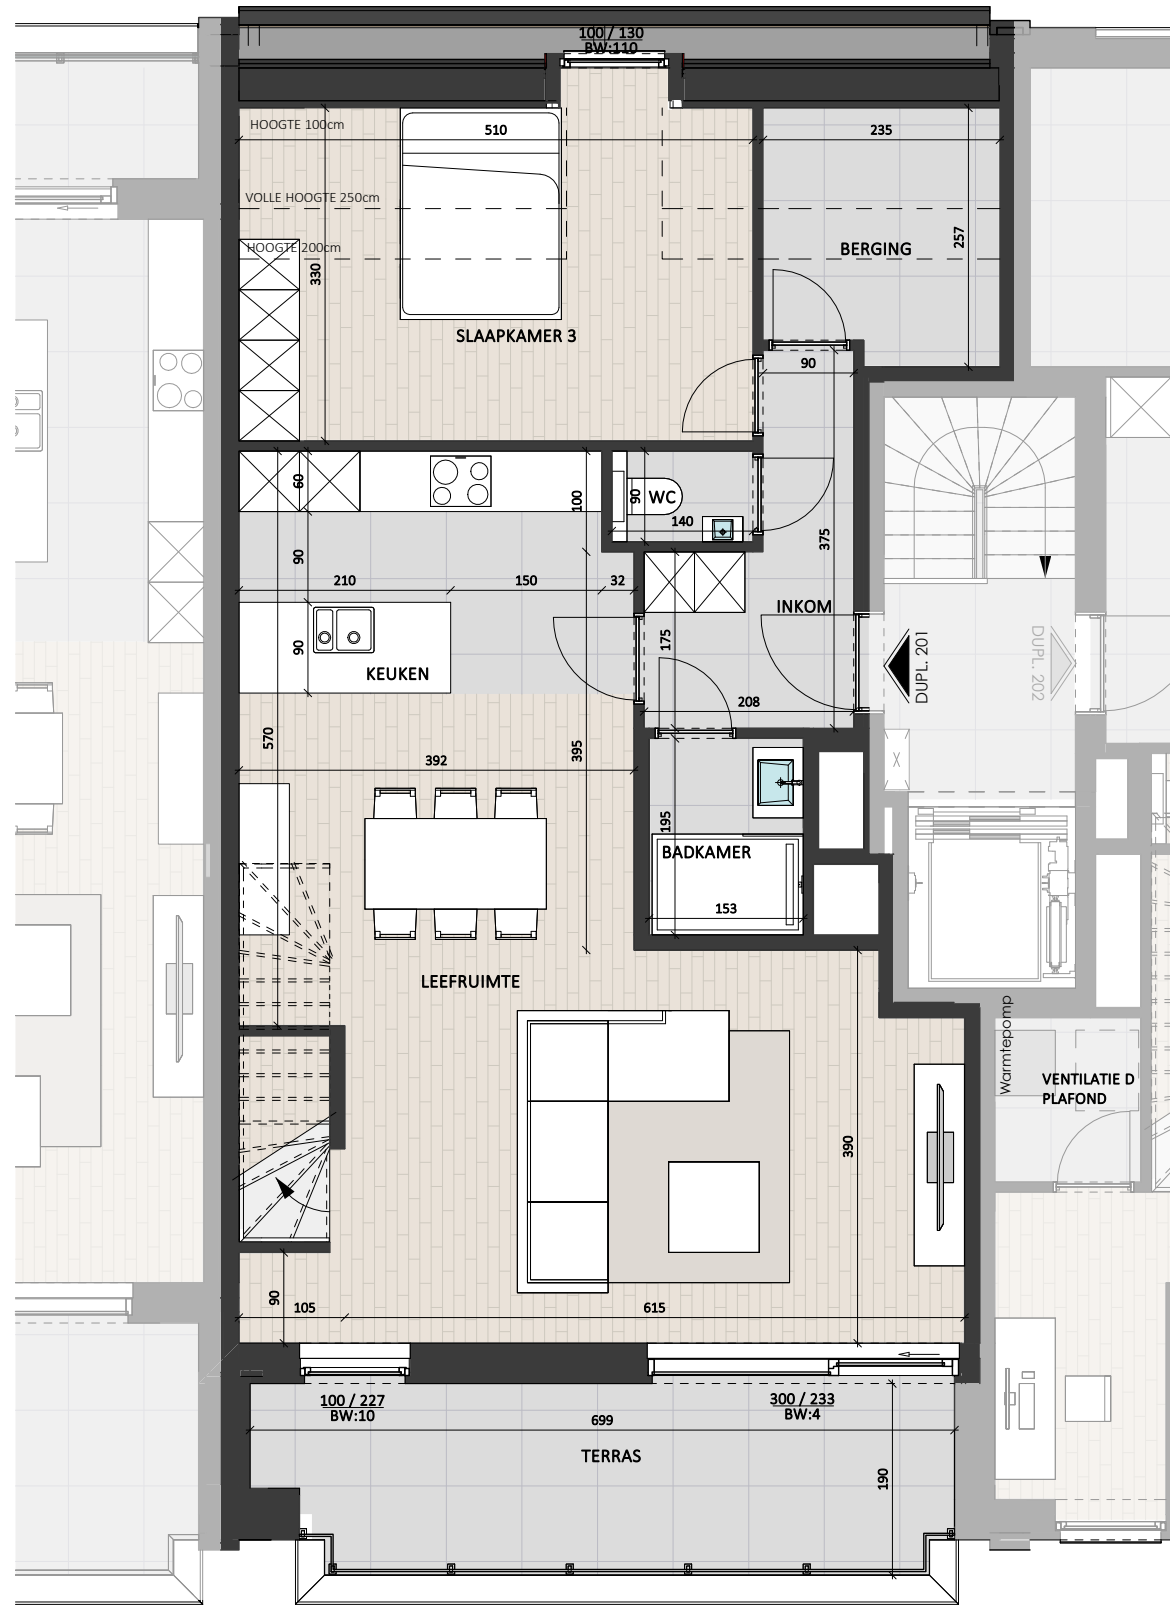

Schepdaal RESIDENTIE LOUISE

E. Eylenboschstraat 16 - 201

3 **2** **186**
  
 Verdieping: 2
 Terrasoppervlakte: 15 m²

0 1 2 3 4 5m

BATO
ONTWERP · BOUW · VERKOOP

verkoop@batobouw.be
www.batobouw.be

berkeinarchitects
Geert Berkein

Schepdaal RESIDENTIE LOUISE

E. Eylenboschstraat 16 - 201

3 **2** **186**
  
 Verdieping: 3
 Terrasoppervlakte: 15 m²

BATO
ONTWERP · BOUW · VERKOOP

verkoop@batobouw.be
www.batobouw.be

berkeinarchitects
Geert Berkein