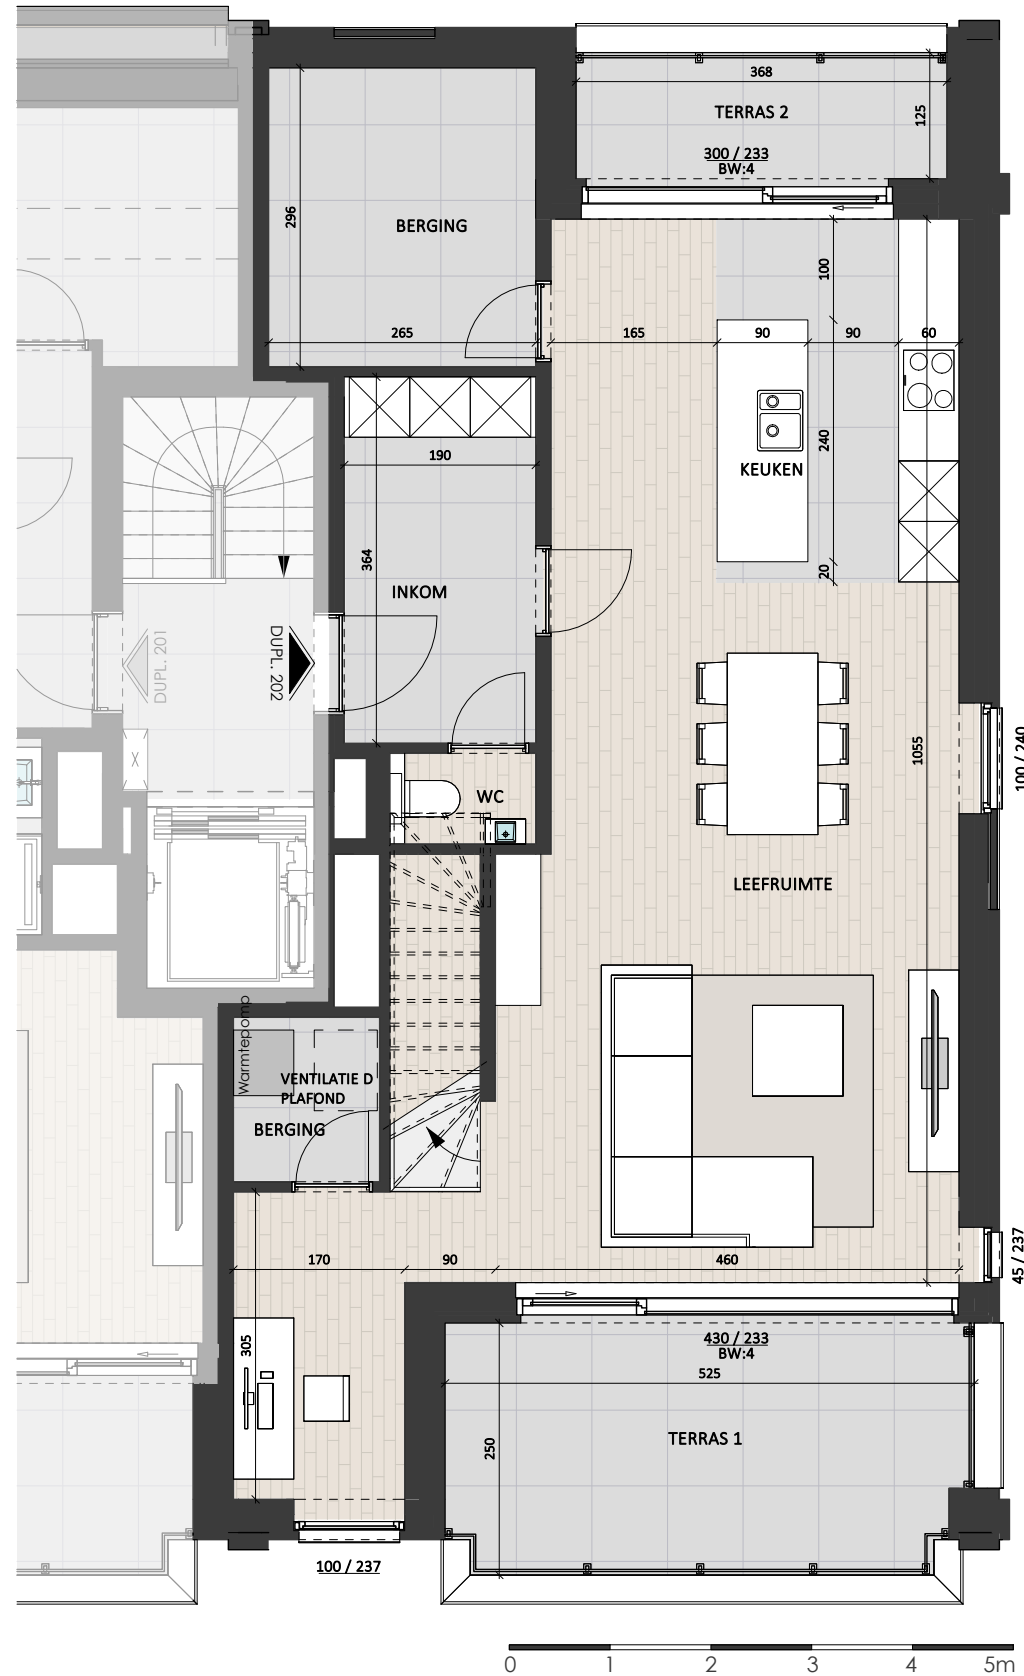

Schepdaal RESIDENTIE LOUISE

E. Eylenboschstraat 16 - 202

 **3**
 **2**
 **182**
 Verdieping: 2
 Terrasoppervlakte: 21 m²

BATO
 ONTWERP · BOUW · VERKOOP

verkoop@batobouw.be
www.batobouw.be

berkeinarchitects
 Geert Berkein

Schepdaal RESIDENTIE LOUISE

E. Eylenboschstraat 16 - 202

 **3**
 **2**
 **182**
 Verdieping: 3
 Terrasoppervlakte: 21 m²

BATO
ONTWERP · BOUW · VERKOOP

verkoop@batobouw.be
www.batobouw.be

berkeinarchitects
Geert Berkein