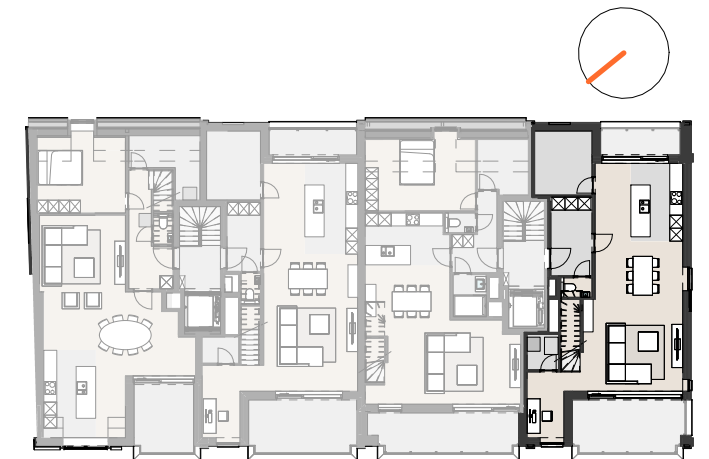

Schepdaal RESIDENTIE LOUISE

E. Eylenboschstraat 16 - 202

 **3**
 **2**
 **182**
 Verdieping: 2
 Terrasoppervlakte: 21 m²

BATO
 ONTWERP · BOUW · VERKOOP

verkoop@batobouw.be
www.batobouw.be

berkeinarchitects
 Geert Berkein

Schepdaal RESIDENTIE LOUISE

E. Eylenboschstraat 16 - 202

 **3**
 **2**
 **182**
 Verdieping: 3
 Terrasoppervlakte: 21 m²

BATO
ONTWERP · BOUW · VERKOOP

verkoop@batobouw.be
www.batobouw.be

berkeinarchitects
Geert Berkein