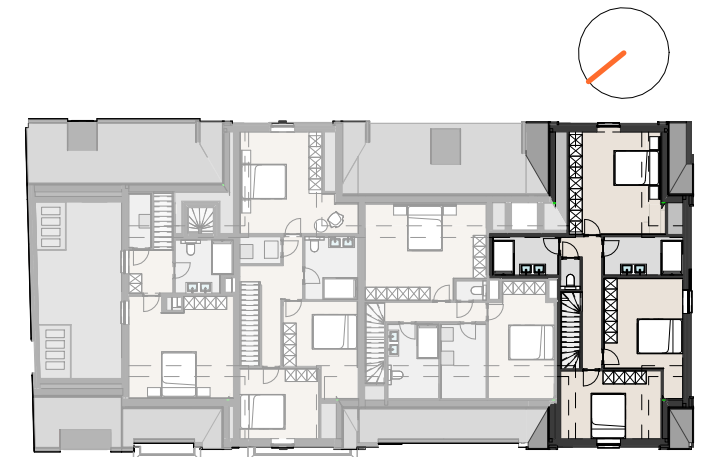

Schepdaal RESIDENTIE LOUISE

E. Eylenboschstraat 16 - 202

 **3**
 **2**
 **182**
 Verdieping: 2
 Terrasoppervlakte: 21 m²

BATO
 ONTWERP · BOUW · VERKOOP

verkoop@batobouw.be
www.batobouw.be

berkeinarchitects
 Geert Berkein

Schepdaal RESIDENTIE LOUISE

E. Eylenboschstraat 16 - 202

 **3**
 **2**
 **182**
 Verdieping: 3
 Terrasoppervlakte: 21 m²

BATO
ONTWERP · BOUW · VERKOOP

verkoop@batobouw.be
www.batobouw.be

berkeinarchitects
Geert Berkein